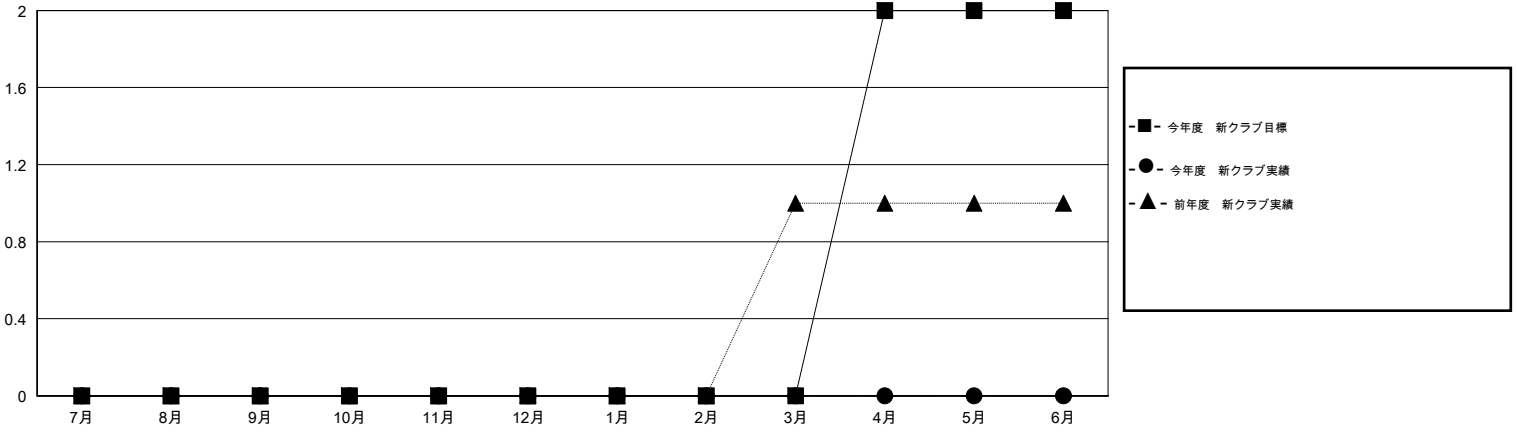

MONTHLY MEMBERSHIP PROGRESS REPORT

District 332 A

Results as of: 10/31/2016

GMT: Masayuki Kaneko

地域 JAPAN

GMT会則地域 5-Jap

クラブ				
結果 : 2016-2017				
四半期	新クラブ目標	新クラブ	解散クラブ	純増 / 減
7月/8月/9月	0	0	0	0
10月/11月/12月	0	0	0	0
1月/2月/3月	0	0	0	0
4月/5月/6月	2	0	0	0

名				
結果 : 2016-2017				
四半期	新会員目標	チャーターメン バー / 新会員	退会者	純増 / 減
7月/8月/9月	26	70	23	47
10月/11月/12月	30	12	2	10
1月/2月/3月	30	0	0	0
4月/5月/6月	69	0	0	0

新クラブ目標及び実績累計

会員目標及び実績累計

解散クラブ: 0	40 CLUBS OF 64 一名以上の新会員を登録	男女別
		男性 1,699 (77.86%)
		女性 483 (22.14%)
退会者	健康診断データはこちら	家族会員 716
物故会員 4		世帯主 333
クラブ解散 0		世帯主以外 383
その他 21		
合計 25		