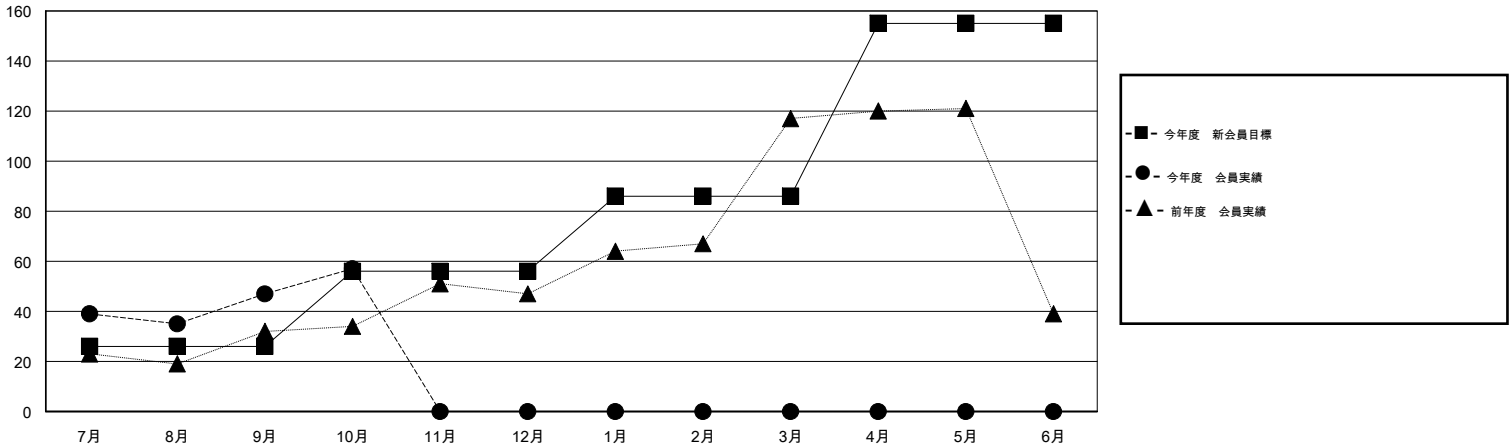

MONTHLY MEMBERSHIP PROGRESS REPORT

District 332 A

Results as of: 10/31/2016

GMT: Masayuki Kaneko

地域 JAPAN

GMT会則地域 5-Jap

クラブ				
結果 : 2016-2017				
四半期	新クラブ目標	新クラブ	解散クラブ	純増 / 減
7月/8月/9月	0	0	0	0
10月/11月/12月	0	0	0	0
1月/2月/3月	0	0	0	0
4月/5月/6月	2	0	0	0

名				
結果 : 2016-2017				
四半期	新会員目標	チャーターメン バー / 新会員	退会者	純増 / 減
7月/8月/9月	26	70	23	47
10月/11月/12月	30	12	2	10
1月/2月/3月	30	0	0	0
4月/5月/6月	69	0	0	0

新クラブ目標及び実績累計

会員目標及び実績累計

解散クラブ: 0	40 CLUBS OF 64 一名以上の新会員を登録	男女別
		男性 1,699 (77.86%)
		女性 483 (22.14%)
退会者	健康診断データはこちら	家族会員 716
物故会員 4		世帯主 333
クラブ解散 0		世帯主以外 383
その他 21		
合計 25		